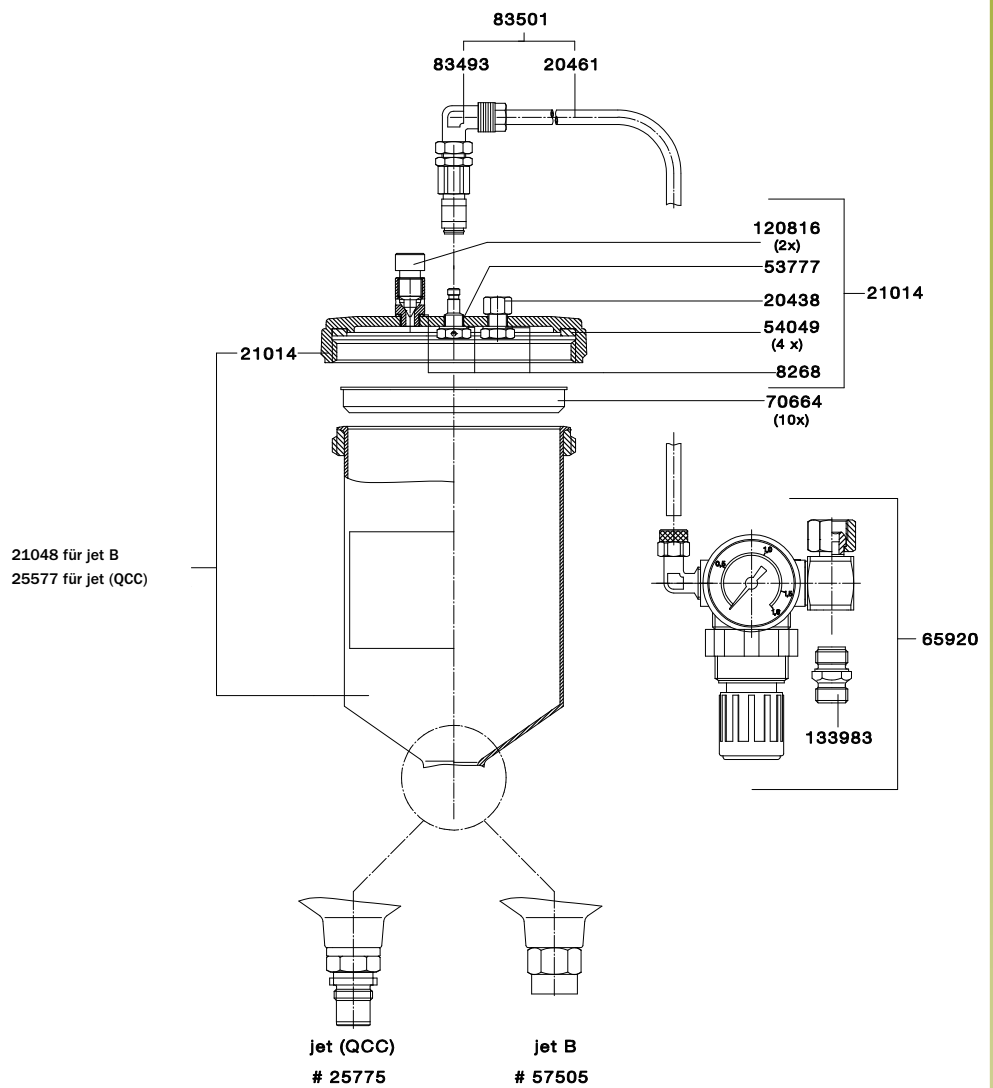

# SATA® BVD™

SATA BVD Anbausatz			
25775	SATA BVD Anbausatz für SATAjet 4000, jet 3000, jet 2000, jet RP, jet 1000, LM 2000		
57505	SATA BVD Anbausatz für SATAjet B		
22442	SATAjet B Düse 1,4E, ohne Becher		
73254	Reparatur-Set, für Regelarmatur spray master und BVD		

Art. Nr./Bez.
8268
Dichtring
20438
Sicherheitsventil PN 2
20461
Luftschlauch, Kunststoff
21014
Alu-Deckel, kpl.
21048
Druckbecher mit Deckel
25577
Druckbecher mit Deckel
53777*
Luftanschluss für Alu-Deckel
54049
Dichtungsring (4x)
65920
Regelarmatur, kpl.
70664
Tropfsperre (10x)
83493
Druckbecheranschluss, kpl.
83501
Luftschlauch, kpl. mit Druckbecheranschluss
120816
Druckablassschraube (2x)
133983
Luftanschlusstück G 1/4 Außengewinde
* bitte 8268 mitbestellen